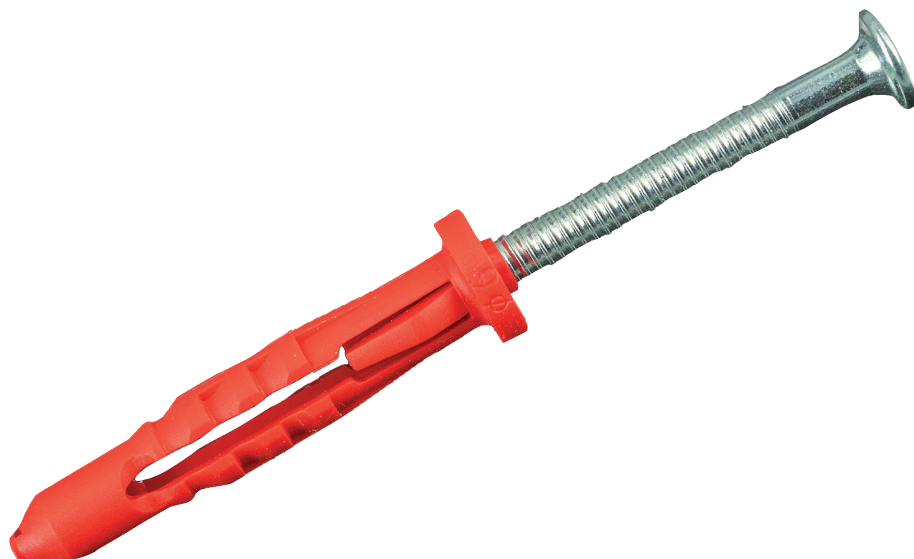

Schlag-/Nagel-/Schraubdübel 6x40,  
rot, flacher Kragen PZ 2**Leistungsmerkmale**

Der Schlag-/Nagel-/Schraubdübel ist ein absoluter Allrounder für alle Untergründe und kann auch für Beton, Hohlblocksteine, Gipsplatten und Gasbeton benutzt werden. Aufgrund der vormontierten Schraube spart man bei der Installation Zeit. Der verzinkte Nagel besitzt einen schlaggeschützten Kreuzschlitz. Der Dübel ist aus Nylon mit einem flachen Kragen und somit reißfest, hitze- und kältebeständig sowie alterungsbeständig.

**Technische Daten**

- Material Dübel/Nagel: Polyamid PA 6/Stahl, die Oberfläche des Nagels ist galvanisch verzinkt
- Zugfestigkeit: 600–700 N/mm<sup>2</sup>

**DEHA-Nummer**

5839254

**Artikelnummer**

2110-30-0010

## Allgemeine Daten

Merkmale	
Bohrlochdurchmesser	6 mm
Länge	40 mm
Werkstoff Dübel	Kunststoff
Schraubsystem	Pozidriv PZ
Schraubnagel mitgeliefert	ja
Stiftform	Nagelschraube
Farbe	Rot

### Performance features

The impact/nail/screw anchor is an absolute all-rounder for all substrates and can also be used for concrete, hollow blocks, plasterboard and aerated concrete. The pre-assembled screw saves time during installation. The galvanized nail has an impact-protected cross slot. The dowel is made of nylon with a flat collar and is therefore tear-resistant, resistant to heat and cold, and resistant to aging.