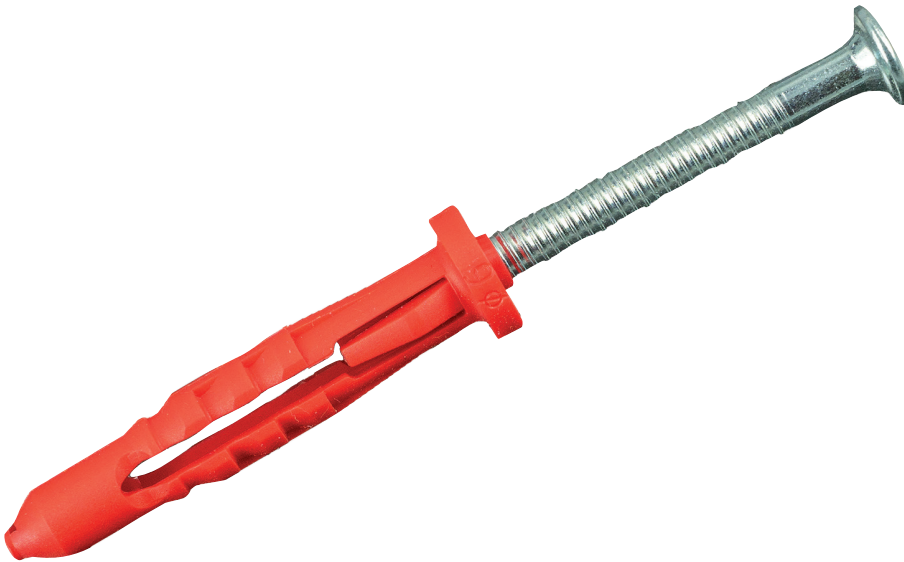

Schlag-/Nagel-/Schraubdübel 6x40,  
rot, flacher Kragen PZ 2**Leistungsmerkmale**

Der Schlag-/Nagel-/Schraubdübel ist ein absoluter Allrounder für alle Untergründe und kann auch für Beton, Hohlblocksteine, Gipsplatten und Gasbeton benutzt werden. Aufgrund der vormontierten Schraube spart man bei der Installation Zeit. Der verzinkte Nagel besitzt einen schlaggeschützten Kreuzschlitz. Der Dübel ist aus Nylon mit einem flachen Kragen und somit reißfest, hitze- und kältebeständig sowie alterungsbeständig.

**Technische Daten**

- Material Dübel/Nagel: Polyamid PA 6/Stahl, die Oberfläche des Nagels ist galvanisch verzinkt
- Zugfestigkeit: 600–700 N/mm<sup>2</sup>

**DEHA-Nummer**

5839254

**Artikelnummer**

2110-30-0010

## Allgemeine Daten

Merkmale	
Bohrlochdurchmesser	6 mm
Länge	40 mm
Werkstoff Dübel	Kunststoff
Schraubsystem	Pozidriv PZ
Schraubnagel mitgeliefert	ja
Stiftform	Nagelschraube
Farbe	Rot

### Performance features

The impact/nail/screw anchor is an absolute all-rounder for all substrates and can also be used for concrete, hollow blocks, plasterboard and aerated concrete. The pre-assembled screw saves time during installation. The galvanized nail has an impact-protected cross slot. The dowel is made of nylon with a flat collar and is therefore tear-resistant, resistant to heat and cold, and resistant to aging.